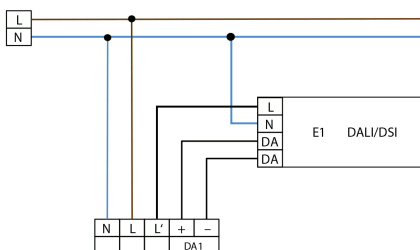

CdS-DALI/DSI-SM/FC

SM

FC

■ ТЕХНИЧЕСКИЕ ДАННЫЕ

- 230 В~ ±10%
- SM** IP54, **FC** IP20 / класс II / CE
- SM** Ø 102 x H 48 мм
- FC** Ø 80 x H 75 мм
- от -25°C до +50°C
- из высококачественного и устойчивого к УФ поликарбоната
- IR-CdS
- Канал 1 (управление светом)**
- 2300 Вт, cosφ = 1
- 1150 Вт, cosφ = 0,5
- 1 - 30 Min.
- 0 - 2000 люкс
- DALI вывод:**
- макс 50 EB

i СВЕДЕНИЯ О ПРОДУКТЕ

Сумеречный выключатель с дистанционным управлением LUXOMAT® CdS-DALI/DSI-1C-SM для накладного монтажа с интерфейсом DALI/DSI.

Управление шины DALI, без полярности до 50 DALI устройств (только BroadCast), силовое реле для полного отключения освещения