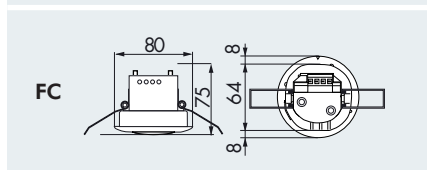

CdS-DALI/DSI-SM/FC

SM

FC

■ ТЕХНИЧЕСКИЕ ДАННЫЕ

- 230 В~ ±10%
- SM** IP54, **FC** IP20 / класс II / CE
- SM** Ø 102 x H 48 мм
- FC** Ø 80 x H 75 мм
- от -25°C до +50°C
- из высококачественного и устойчивого к УФ поликарбоната
- IR-CdS
- Канал 1 (управление светом)**
- 2300 Вт, cosφ = 1
- 1150 Вт, cosφ = 0,5
- 1 - 30 Min.
- 0 - 2000 люкс
- DALI вывод:**
- макс 50 EB