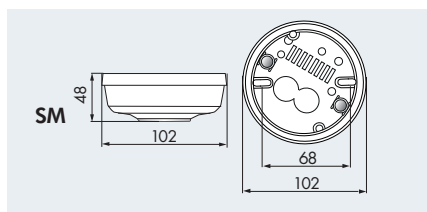

CdS-DALI/DSI-SM/FC

SM

FC

■ ТЕХНИЧЕСКИЕ ДАННЫЕ

- 230 В~ ±10%
- SM** IP54, **FC** IP20 / класс II / CE
- SM** Ø 102 x H 48 мм
- FC** Ø 80 x H 75 мм
- от -25°C до +50°C
- из высококачественного и устойчивого к УФ поликарбоната
- IR-CdS
- Канал 1 (управление светом)**
- 2300 Вт, cosφ = 1
- 1150 Вт, cosφ = 0,5
- 1 - 30 Min.
- 0 - 2000 люкс
- DALI вывод:**
- макс 50 EB