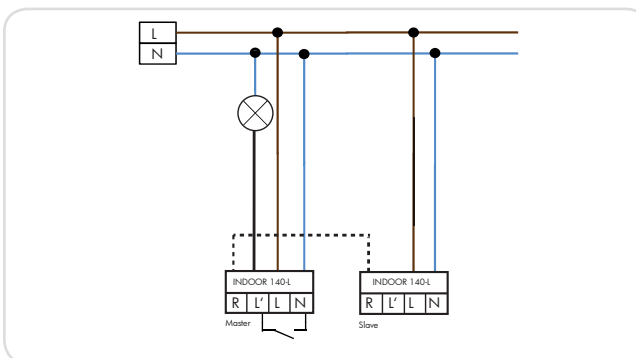

LUXOMAT® Indoor 140-L

ТЕХНИЧЕСКИЕ ДАННЫЕ

- 110-240 V AC , 50 / 60 Hz
- 120°
- область детекции до 8 м
- Рекомендуемая высота установки 1 - 1.2 м
- IP20 / Класс II
- 25 °C to +50 °C
- из высококачественного и устойчивого к УФ поликарбоната
- Канал 1 (управление светом)**
- 2000 W, cos φ = 1
- 1000 VA, cos φ = 0,5
- от 15 сек до 30 мин.

- Движение по направлению к датчику
- Движение в перпендикулярном направлении
- Работа за столом

СВЕДЕНИЯ О ПРОДУКТЕ

- Смонтированный датчик присутствия со встроенным кнопочным выключателем
- Один канал для включения света (выборочно основной свет или ночник)
- Интегрированный светильник с функцией ориентации или ночник
- Расширение диапазона обнаружения используя другой Indoor 140-L
- Master / Slave
- Внешняя накладка доступна во многих цветах