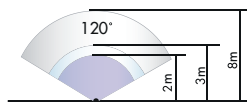

LUXOMAT® Indoor 140-L

ТЕХНИЧЕСКИЕ ДАННЫЕ

- 110-240 V AC , 50 / 60 Hz
- 120°
- область детекции до 8 м
- Рекомендуемая высота установки 1 - 1.2 м
- IP20 / Класс II
- 25 °C to +50 °C
- из высококачественного и устойчивого к УФ поликарбоната
- Канал 1 (управление светом)**
- 2000 W, cos φ = 1
- 1000 VA, cos φ = 0,5
- от 15 сек до 30 мин.