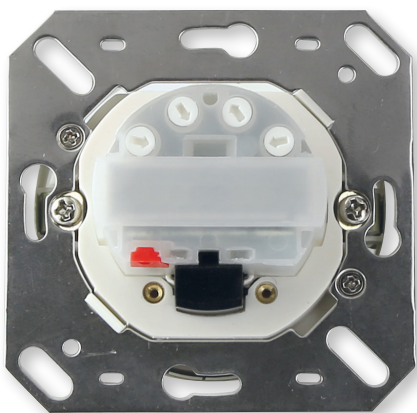

LUXOMAT® Indoor 140-L

ТЕХНИЧЕСКИЕ ДАННЫЕ

- 110-240 V AC , 50 / 60 Hz
- 120°
- область детекции до 8 м
- Рекомендуемая высота установки 1 - 1.2 м
- IP20 / Класс II
- 25 °C to +50 °C
- из высококачественного и устойчивого к УФ поликарбоната
- Канал 1 (управление светом)**
- 2000 W, cos φ = 1
- 1000 VA, cos φ = 0,5
- от 15 сек до 30 мин.

- Движение по направлению к датчику
- Движение в перпендикулярном направлении
- Работа за столом

СВЕДЕНИЯ О ПРОДУКТЕ

- Смонтированный датчик присутствия со встроенным кнопочным выключателем
- Один канал для включения света (выборочно основной свет или ночник)
- Интегрированный светильник с функцией ориентации или ночник
- Расширение диапазона обнаружения используя другой Indoor 140-L
- Master / Slave
- Внешняя накладка доступна во многих цветах

Наименование	Цвет	Код товара
Indoor 140-L covering not included	Белый	94325
Аксессуары (опция)		
Covering IP20	traffic white, mat, RAL 9016	94340
Covering IP20	anthracite, mat, RAL 7021	94341
Covering IP20	pure white, glossy, RAL 9010	94342
Covering IP20	pure white, mat RAL 9010	94343
Covering IP20	creme white, mat, RAL 1013	94344