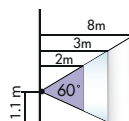

LUXOMAT® Indoor 140-L

ТЕХНИЧЕСКИЕ ДАННЫЕ

- 110-240 V AC , 50 / 60 Hz
- 120°
- область детекции до 8 м
- Рекомендуемая высота установки 1 - 1.2 м
- IP20 / Класс II
- 25 °C to +50 °C
- из высококачественного и устойчивого к УФ поликарбоната
- Канал 1 (управление светом)**
- 2000 W, cos φ = 1
- 1000 VA, cos φ = 0,5
- от 15 сек до 30 мин.