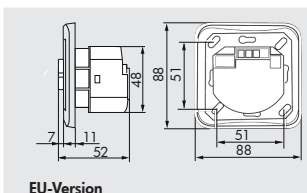

LUXOMAT® Indoor 140-L

ТЕХНИЧЕСКИЕ ДАННЫЕ

- 110-240 V AC , 50 / 60 Hz
- 120°
- область детекции до 8 м
- Рекомендуемая высота установки 1 - 1.2 м
- IP20 / Класс II
- 25 °C to +50 °C
- из высококачественного и устойчивого к УФ поликарбоната
- Канал 1 (управление светом)**
- 2000 W, cos φ = 1
- 1000 VA, cos φ = 0,5
- от 15 сек до 30 мин.

- Движение по направлению к датчику
- Движение в перпендикулярном направлении
- Работа за столом

СВЕДЕНИЯ О ПРОДУКТЕ

- Смонтированный датчик присутствия со встроенным кнопочным выключателем
- Один канал для включения света (выборочно основной свет или ночник)
- Интегрированный светильник с функцией ориентации или ночник
- Расширение диапазона обнаружения используя другой Indoor 140-L
- Master / Slave
- Внешняя накладка доступна во многих цветах