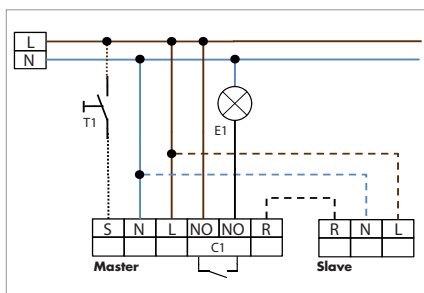

PD2-M-1C-SM/-FC/-FM

SM

FC

FM

SM

FC

FM

■ ТЕХНИЧЕСКИЕ ДАННЫЕ

- 230В~ ±10%
- 360°
- сидя ∅ 4,00 м
перпендикулярно ∅ 10,00 м
фронтально ∅ 6,00 м
- SM/FC/FM = IP20 / класс II / CЄ
- SM ∅ 98 x B 50 мм
FC ∅ 80 x B 84,5 мм
FC ∅ 98 x B 65 мм
- от -25°C до +50°C
- из высококачественного и устойчивого к УФ поликарбоната
- IR-PD-1C, IR-PD-Mini
- Канал 1 (управление светом)**
- 2300 Вт, cos φ = 1;
1150 ВА, cos φ = 0,5
- импульс и от 15 сек до 30 мин.
- 10 - 2000 люкс