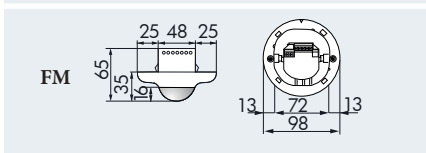

PD2-M-1C-SM/-FC/-FM

SM

FC

FM

SM

FC

FM

■ ТЕХНИЧЕСКИЕ ДАННЫЕ

- 230В~ ±10%
- 360°
- сидя ∅ 4,00 м
перпендикулярно ∅ 10,00 м
фронтально ∅ 6,00 м
- SM/FC/FM = IP20 / класс II / CЄ
- SM ∅ 98 x B 50 мм
FC ∅ 80 x B 84,5 мм
FC ∅ 98 x B 65 мм
- от -25°C до +50°C
- из высококачественного и устойчивого к УФ поликарбоната
- IR-PD-1C, IR-PD-Mini
- Канал 1 (управление светом)**
- 2300 Вт, cos φ = 1;
1150 ВА, cos φ = 0,5
- импульс и от 15 сек до 30 мин.
- 10 - 2000 люкс