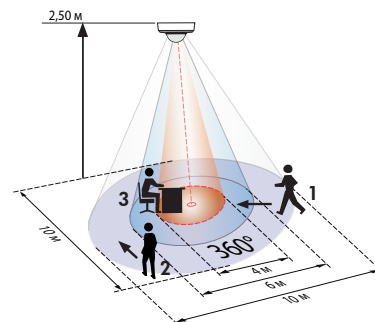

i СВЕДЕНИЯ О ПРОДУКТЕ

- Дистанционно управляемый потолочный датчик присутствия LUXOMAT® PD2-M-1C в исполнении ведущего устройства для открытого, потолочного или скрытого монтажа, с круговым диапазоном обнаружения
- Один канал для коммутации света (с нулевым потенциалом)
- Высокопроизводительное реле для коммутации мощных светильников
- Специальная оптическая система для регистрации даже наименьших движений
- Возможность подключения любого количества SLAVE устройств для недорогого расширения диапазона обнаружения!
- Серийная импульсная функция
- **Примеры использования:**
  Офисы, комнаты для совещаний, школы, детские сады, больницы