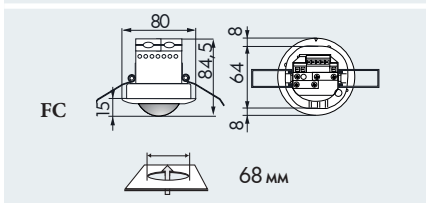

PD2-M-1C-SM/-FC/-FM

SM

FC

FM

SM

FC

FM

■ ТЕХНИЧЕСКИЕ ДАННЫЕ

- 230В~ ±10%
- 360°
- сидя ∅ 4,00 м
перпендикулярно ∅ 10,00 м
фронтально ∅ 6,00 м
- SM/FC/FM = IP20 / класс II / CЄ
- SM ∅ 98 x B 50 мм
FC ∅ 80 x B 84,5 мм
FC ∅ 98 x B 65 мм
- от -25°C до +50°C
- из высококачественного и устойчивого к УФ поликарбоната
- IR-PD-1C, IR-PD-Mini
- Канал 1 (управление светом)**
- 2300 Вт, cos φ = 1;
1150 ВА, cos φ = 0,5
- импульс и от 15 сек до 30 мин.
- 10 - 2000 люкс