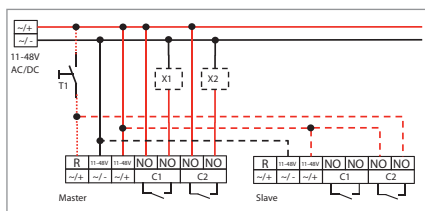

PD2-M-2C-11-48 V-SM/FC

SM

FC

■ ТЕХНИЧЕСКИЕ ДАННЫЕ

- 11-48 ВАС/DC
- \bigcirc 360°
- сидя \varnothing 4,00 м
- перпендикулярно \varnothing 10,00 м
- фронтально \varnothing 6,00 м
- SM/FC=IP20 / класс II / $\text{C}\epsilon$
- SM \varnothing 98 x В 50 мм
- FC \varnothing 80 x В 84,5 мм
- от -25°C до +50°C
- из высококачественного и устойчивого к УФ поликарбоната
- IR-PD-2C, IR-PD-Mini

Канал 1 и канал 2

по 1 беспотенциальному замыкающему контакту NO

- Версия 3A:** 3 А, $\cos\varphi = 1$
- Версия RR:** с герконовым реле, 100 мА, $\cos\varphi = 1$ для особо маломощного переключения
- Канал 1:** 15 сек - 30 мин. / Тест
- Канал 2:** импульс сигнала тревоги с 3 импульсами за 10 сек
- 10 - 2000 люкс

■ СВЕДЕНИЯ О ПРОДУКТЕ

- Датчик присутствия/внутренний датчик движения LUXOMAT® PD2-M-2C-11-48V-3A (версии 3 А), а также PD2-M-2C-11-48V-RR (версии с герконовым реле для особо маломощного переключения) для подключения к источнику питания 24 В (шинные системы, являющиеся собственностью фирмы)
- Два канала коммутации с двумя беспотенциальными замыкающими контактами на каждом
- Большое количество программ с помощью пульта дистанционного управления LUXOMAT® IR-PD-2C
- **Примеры использования:** Офисы, комнаты для совещаний, школы, детские сады, больницы