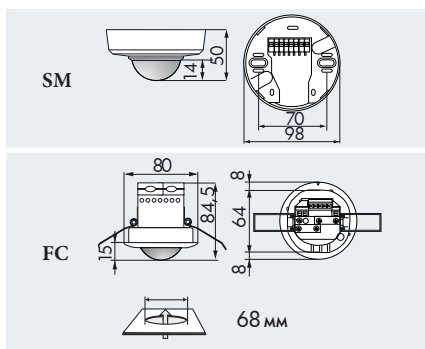

PD2-M-2C-11-48 V-SM/FC

SM

FC

■ ТЕХНИЧЕСКИЕ ДАННЫЕ

- 11-48 ВАС/DC
- \bigcirc 360°
- сидя \varnothing 4,00 м
- перпендикулярно \varnothing 10,00 м
- фронтально \varnothing 6,00 м
- SM/FC=IP20 / класс II / $\text{C}\epsilon$
- SM \varnothing 98 x В 50 мм
- FC \varnothing 80 x В 84,5 мм
- от -25°C до +50°C
- из высококачественного и устойчивого к УФ поликарбоната
- IR-PD-2C, IR-PD-Mini

Канал 1 и канал 2

по 1 беспотенциальному замыкающему контакту NO

- Версия 3A:** 3 А, $\cos\varphi = 1$
- Версия RR:** с герконовым реле, 100 мА, $\cos\varphi = 1$ для особо маломощного переключения
- Канал 1:** 15 сек - 30 мин. / Тест
- Канал 2:** импульс сигнала тревоги с 3 импульсами за 10 сек
- 10 - 2000 люкс