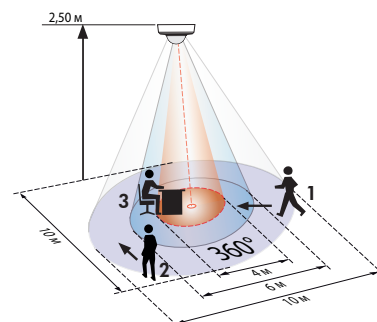

■ СВЕДЕНИЯ О ПРОДУКТЕ

- Датчик присутствия/внутренний датчик движения LUXOMAT® PD2-M-2C-11-48V-3A (версии 3 А), а также PD2-M-2C-11-48V-RR (версии с герконовым реле для особо маломощного переключения) для подключения к источнику питания 24 В (шинные системы, являющиеся собственностью фирмы)
- Два канала коммутации с двумя беспотенциальными замыкающими контактами на каждом
- Большое количество программ с помощью пульта дистанционного управления LUXOMAT® IR-PD-2C
- **Примеры использования:** Офисы, комнаты для совещаний, школы, детские сады, больницы