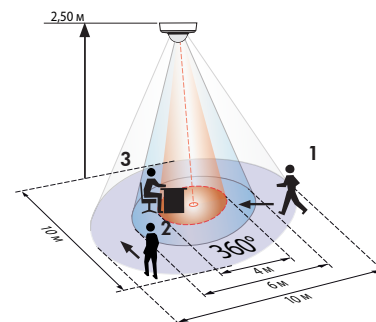

- 230 В~ ±10%
- 360°
- сидя \varnothing 4,00 м
перпендикулярно \varnothing 10,00 м
фронтально \varnothing 6,00 м
- SM= IP54; FC/FM= IP20 /
класс II / CЕ
- SM \varnothing 98 x В 50 мм
FC \varnothing 80 x В 84,5 мм
FM \varnothing 98 x В 65 мм
- от -25°C до +50°C
- из высококачественного и устойчивого к УФ поликарбоната
- IR-PD, IR-PD-Mini

Канал 1 (управление светом)

- 2300 Вт, $\cos\varphi = 1$;
1150 ВА, $\cos\varphi = 0,5$
- импульс и от 15 сек до 30 мин.
- 10 - 2000 люкс

Канал 2 (управление устройством)

- Замыкающий контакт, контакт NO,
- 3 А, 230 В, $\cos\varphi = 1$
- Импульс сигнала тревоги, импульс или от 5 до 120 мин

i СВЕДЕНИЯ О ПРОДУКТЕ

- Дистанционно управляемый потолочный датчик присутствия LUXOMAT® PD2-M-2C в исполнении ведущего устройства для открытого, потолочного или скрытого монтажа с круговым диапазоном обнаружения.
- Два канала коммутации, один для коммутации света, второй с нулевым потенциалом для коммутации ОКВ (отопления, кондиционирования и вентиляции).
- Возможность подключения любого количества SLAVE устройств для недорогого расширения диапазона обнаружения!
- Большое количество программ с помощью пульта дистанционного управления LUXOMAT® IR-PD-2C
- Потолочный монтаж
- **Примеры использования:**
Офисы, комнаты для совещаний, школы, детские сады, больницы