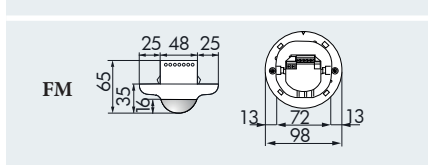

PD2-M-2C-SM/-FC/-FM

SM

FC

FM

SM

FC

FM

■ ТЕХНИЧЕСКИЕ ДАННЫЕ

- 230 В~ ±10%
- 360°
- сидя \varnothing 4,00 м
перпендикулярно \varnothing 10,00 м
фронтально \varnothing 6,00 м
- SM= IP54; FC/FM= IP20 /
класс II / CЕ
- SM \varnothing 98 x В 50 мм
FC \varnothing 80 x В 84,5 мм
FM \varnothing 98 x В 65 мм
- от -25°C до +50°C
- из высококачественного и устойчивого к УФ поликарбоната
- IR-PD, IR-PD-Mini