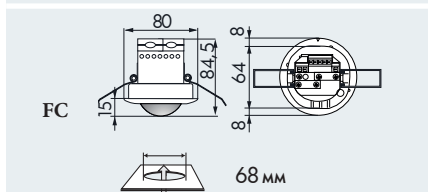

PD2-M-2C-SM/-FC/-FM

SM

FC

FM

SM

FC

FM

■ ТЕХНИЧЕСКИЕ ДАННЫЕ

- 230 В~ ±10%
- 360°
- сидя \varnothing 4,00 м
перпендикулярно \varnothing 10,00 м
фронтально \varnothing 6,00 м
- SM= IP54; FC/FM= IP20 /
класс II / CЕ
- SM \varnothing 98 x В 50 мм
FC \varnothing 80 x В 84,5 мм
FM \varnothing 98 x В 65 мм
- от -25°C до +50°C
- из высококачественного и устойчивого к УФ поликарбоната
- IR-PD, IR-PD-Mini