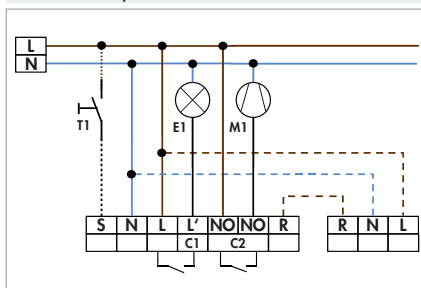

PD2-M-2C-SM/-FC/-FM

SM

FC

FM

SM

FC

FM

■ ТЕХНИЧЕСКИЕ ДАННЫЕ

- 230 В~ ±10%
- 360°
- сидя \varnothing 4,00 м
перпендикулярно \varnothing 10,00 м
фронтально \varnothing 6,00 м
- SM= IP54; FC/FM= IP20 /
класс II / CЕ
- SM \varnothing 98 x В 50 мм
FC \varnothing 80 x В 84,5 мм
FM \varnothing 98 x В 65 мм
- от -25°C до +50°C
- из высококачественного и устойчивого к УФ поликарбоната
- IR-PD, IR-PD-Mini

Канал 1 (управление светом)

- 2300 Вт, $\cos\varphi = 1$;
1150 ВА, $\cos\varphi = 0,5$
- импульс и от 15 сек до 30 мин.
- 10 - 2000 люкс

Канал 2 (управление устройством)

- Замыкающий контакт, контакт NO,
- 3 А, 230 В, $\cos\varphi = 1$
- Импульс сигнала тревоги, импульс или от 5 до 120 мин