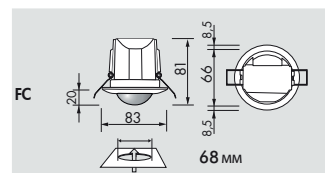

i СВЕДЕНИЯ О ПРОДУКТЕ

- Дистанционно управляемый потолочный датчик движения PD3N-1C для открытого, потолочного или скрытого монтажа, с круговым диапазоном обнаружения
- Один канал для коммутации света с нулевым потенциалом
- Высокопроизводительное реле для коммутации мощных светильников
- Специальная оптическая система для регистрации даже наименьших движений
- Серийная импульсная функция (гонг)
- Примеры использования:
  Контроль небольших площадей, например лестничных клеток, отдельных гаражей, передних, туалетов

■ ТЕХНИЧЕСКИЕ ДАННЫЕ

- ~ 110-240 В~, 50 / 60 Гц
- ⏻ около 0,5 Вт
- ☂ 360°
- ↕ перпендикулярно Ø 10,00 м
  ↔ фронтально Ø 6,00 м
- IP □ SM = IP44; FC = IP23; FM = IP20 / класс II
- 🌡 от -25°C до +50°C
- 📺 Из устойчивого к УФ поликарбоната
- 📶 IR-PD3N, IR-PD-Mini, IR-Adapter с App (iOS / Android)
  Канал 1 (управление светом с нулевым потенциалом)
- ⚡ 2300 Вт, cosφ = 1;
  1150 ВА, cosφ = 0,5
- 🕒 импульс и от 30 сек до 30 мин.
- ☀ 10 - 2000 люкс