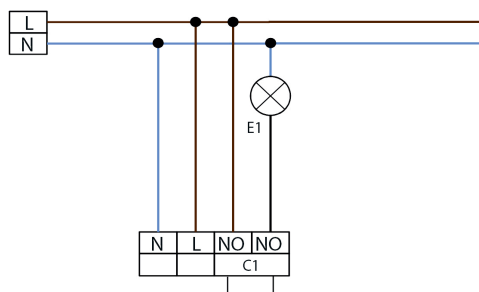

### **i** СВЕДЕНИЯ О ПРОДУКТЕ

- Дистанционно управляемый потолочный датчик движения PD3N-1C для открытого, потолочного или скрытого монтажа, с круговым диапазоном обнаружения
- Один канал для коммутации света с нулевым потенциалом
- Высокопроизводительное реле для коммутации мощных светильников
- Специальная оптическая система для регистрации даже наименьших движений
- Серийная импульсная функция (гонг)
- Примеры использования:  
Контроль небольших площадей, например лестничных клеток, отдельных гаражей, передних, туалетов

### ■ ТЕХНИЧЕСКИЕ ДАННЫЕ

- ~ 110-240 В~, 50 / 60 Гц
- ⏻ около 0,5 Вт
- ☂ 360°
- ↕ перпендикулярно Ø 10,00 м  
↔ фронтально Ø 6,00 м
- IP □ SM = IP44; FC = IP23; FM = IP20 / класс II
- 🌡 от -25°C до +50°C
- 📺 Из устойчивого к УФ поликарбоната
- 📶 IR-PD3N, IR-PD-Mini, IR-Adapter с App (iOS / Android)  
**Канал 1 (управление светом с нулевым потенциалом)**
- ⚡ 2300 Вт, cosφ = 1;  
1150 ВА, cosφ = 0,5
- 🕒 импульс и от 30 сек до 30 мин.
- ☀ 10 - 2000 люкс

- Движение по направлению к датчику
- Движение в перпендикулярном направлении
- Мелкие движения

Наименование	Цвет	Код товара
PD3N-1C-FC	Белый	92576
<b>Аксессуары (опция)</b>		
IR-PD-Mini	Серый	92159
IR-PD3N	Серый	92105
IR-Adapter	Черный	92726
Круговая защитная сетка BSK (Ø 200 x 90 мм)	Белый	92199