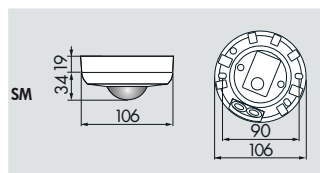

i СВЕДЕНИЯ О ПРОДУКТЕ

- Дистанционно управляемый потолочный датчик движения PD3N-1C для открытого, потолочного или скрытого монтажа, с круговым диапазоном обнаружения
- Один канал для коммутации света с нулевым потенциалом
- Высокопроизводительное реле для коммутации мощных светильников
- Специальная оптическая система для регистрации даже наименьших движений
- Серийная импульсная функция (гонг)
- Примеры использования:
  Контроль небольших площадей, например лестничных клеток, отдельных гаражей, передних, туалетов

■ ТЕХНИЧЕСКИЕ ДАННЫЕ

- ~ 110-240 В~, 50 / 60 Гц
- ⏻ около 0,5 Вт
- ☂ 360°
- ↕ перпендикулярно Ø 10,00 м
  ↔ фронтально Ø 6,00 м
- IP □ SM = IP44; FC = IP23; FM = IP20 / класс II
- 🌡 от -25°C до +50°C
- 📺 Из устойчивого к УФ поликарбоната
- 📶 IR-PD3N, IR-PD-Mini, IR-Adapter с App (iOS / Android)
  Канал 1 (управление светом с нулевым потенциалом)
- ⚡ 2300 Вт, cosφ = 1;
  1150 ВА, cosφ = 0,5
- 🕒 импульс и от 30 сек до 30 мин.
- ☀ 10 - 2000 люкс