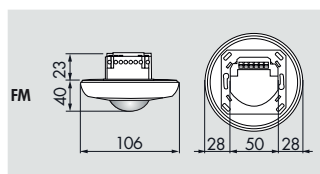

i СВЕДЕНИЯ О ПРОДУКТЕ

- Дистанционно управляемый потолочный датчик движения PD3N-1C для открытого, потолочного или скрытого монтажа, с круговым диапазоном обнаружения
- Один канал для коммутации света с нулевым потенциалом
- Высокопроизводительное реле для коммутации мощных светильников
- Специальная оптическая система для регистрации даже наименьших движений
- Серийная импульсная функция (гонг)
- Примеры использования:
  Контроль небольших площадей, например лестничных клеток, отдельных гаражей, передних, туалетов

■ ТЕХНИЧЕСКИЕ ДАННЫЕ

- ~ 110-240 В~, 50 / 60 Гц
- ⏻ около 0,5 Вт
- ☂ 360°
- ↕ перпендикулярно Ø 10,00 м
  ↔ фронтально Ø 6,00 м
- IP □ SM = IP44; FC = IP23; FM = IP20 / класс II
- 🌡 от -25°C до +50°C
- 📺 Из устойчивого к УФ поликарбоната
- 📶 IR-PD3N, IR-PD-Mini, IR-Adapter с App (iOS / Android)
  Канал 1 (управление светом с нулевым потенциалом)
- ⚡ 2300 Вт, cosφ = 1;
  1150 ВА, cosφ = 0,5
- 🕒 импульс и от 30 сек до 30 мин.
- ☀ 10 - 2000 люкс