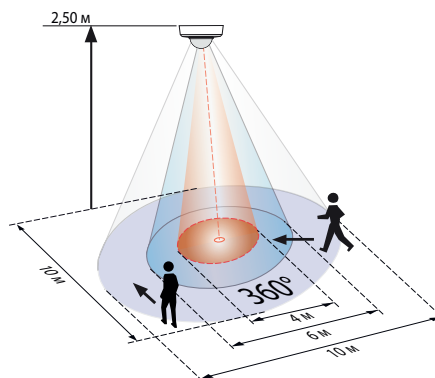

### **i** СВЕДЕНИЯ О ПРОДУКТЕ

- Дистанционно управляемый потолочный датчик движения PD3N-1C для открытого, потолочного или скрытого монтажа, с круговым диапазоном обнаружения
- Один канал для коммутации света с нулевым потенциалом
- Высокопроизводительное реле для коммутации мощных светильников
- Специальная оптическая система для регистрации даже наименьших движений
- Серийная импульсная функция (гонг)
- Примеры использования:  
Контроль небольших площадей, например лестничных клеток, отдельных гаражей, передних, туалетов

### ■ ТЕХНИЧЕСКИЕ ДАННЫЕ

- ~ 110-240 В~, 50 / 60 Гц
- ⏻ около 0,5 Вт
- ☂ 360°
- ↕ перпендикулярно Ø 10,00 м  
↔ фронтально Ø 6,00 м
- IP □ SM = IP44; FC = IP23; FM = IP20 / класс II
- 🌡 от -25°C до +50°C
- 📺 Из устойчивого к УФ поликарбоната
- 📶 IR-PD3N, IR-PD-Mini, IR-Adapter с App (iOS / Android)  
**Канал 1 (управление светом с нулевым потенциалом)**
- ⚡ 2300 Вт, cosφ = 1;  
1150 ВА, cosφ = 0,5
- 🕒 импульс и от 30 сек до 30 мин.
- ☀ 10 - 2000 люкс