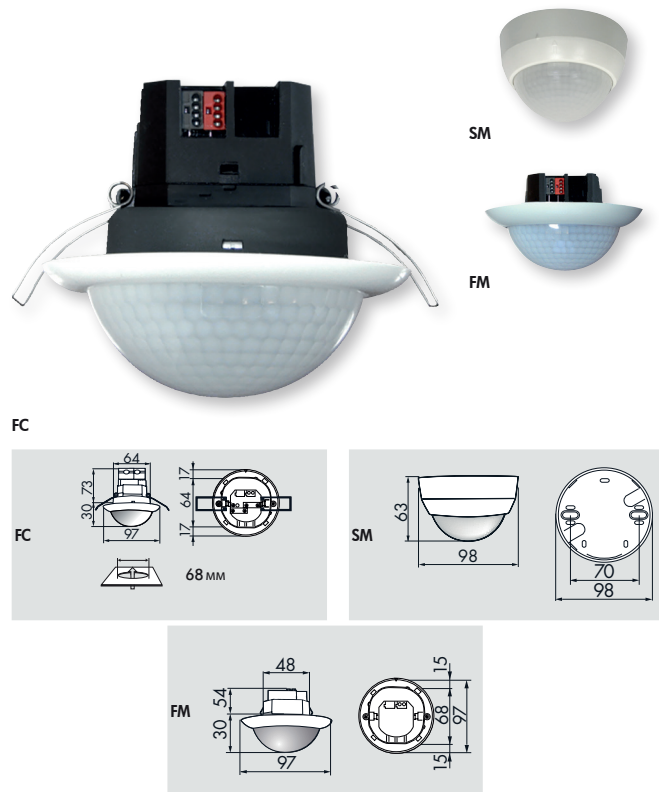

## PD4-KNX-SM/-FC/-FM

### ■ ТЕХНИЧЕСКИЕ ДАННЫЕ

- 24В постоянного тока от шины KNX/EIB
  - 7мА
  - 360°
  - сидя** Ø 6,40 м  
**перпендикулярно** Ø 24,00 м  
**фронтально** Ø 8,00 м
  - SM= IP20 FC= IP20 FM= IP20 / класс II
  - от -25°С до +55°С
  - Из устойчивого к УФ поликарбоната
  - IR-PD-KNX, IR-Adapter с App (iOS / Android)
  - 5 - 1200 люкс
- Измерение смешанного света

- Движение по направлению к датчику
- Движение в перпендикулярном направлении
- Работа за столом

| Наименование                                | Цвет   | Код товара |
|---|--------|------------|
| PD4-KNX-FC                                  | Белый  | 92884      |
| PD4-KNX-SM                                  | Белый  | 92883      |
| PD4-KNX-FM                                  | Белый  | 92885      |
| <b>Аксессуары (опция)</b>                   |        |            |
| IR-PD-KNX                                   | Серый  | 92123      |
| IR-Adapter                                  | Черный | 92726      |
| Круговая защитная сетка BSK (Ø 200 x 90 мм) | Белый  | 92199      |
| Розетка IP65 для PD4-SM (IP20)              | Белый  | 92375      |
| Цоколь IP54                                 | Белый  | 92161      |