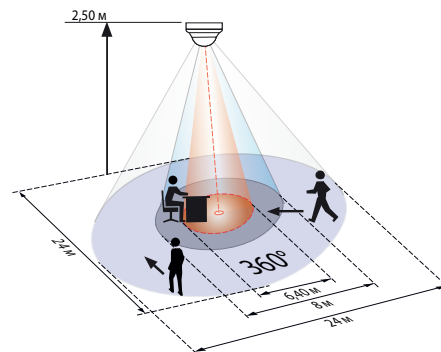

### ■ ТЕХНИЧЕСКИЕ ДАННЫЕ

- 24В постоянного тока от шины KNX/EIB
  - 7мА
  - 360°
  - сидя** Ø 6,40 м  
**перпендикулярно** Ø 24,00 м  
**фронтально** Ø 8,00 м
  - SM= IP20 FC= IP20 FM= IP20 / класс II
  - от -25°С до +55°С
  - Из устойчивого к УФ поликарбоната
  - IR-PD-KNX, IR-Adapter с App (iOS / Android)
  - 5 - 1200 люкс
- Измерение смешанного света

### **i** СВЕДЕНИЯ О ПРОДУКТЕ

- Датчики присутствия для системы управления зданием, основанной на шинной технологии KNX
- При использовании прикладной программы B.E.G. \_Praesenzmelder\_928XX\_V5.0 доступны четыре различных режима работы:
  1. полуавтоматический или автоматический режим с регулируемой постоянной освещенности в соответствии с дневным светом (диммирование света) или выход коммутации, или выход управления
  2. Режим SLAVE-устройств
- До 3-х дополнительных каналов коммутации, которые могут работать в зависимости от дневного света или независимо
- Заданное значение и время задержки можно перепрограммировать у всех каналов через объекты связи
- Функция фиксации со свободно программируемым временем фиксации от 1-100 часов
- LED-индикаторы можно деактивировать с помощью параметров ETS, объекта связи или пульта ДУ