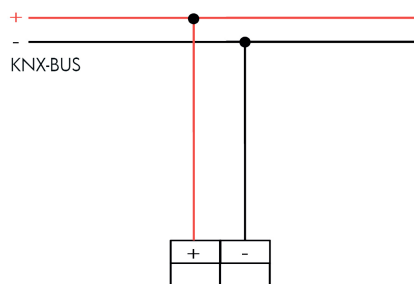

- Движение по направлению к датчику
- Движение в перпендикулярном направлении
- Работа за столом