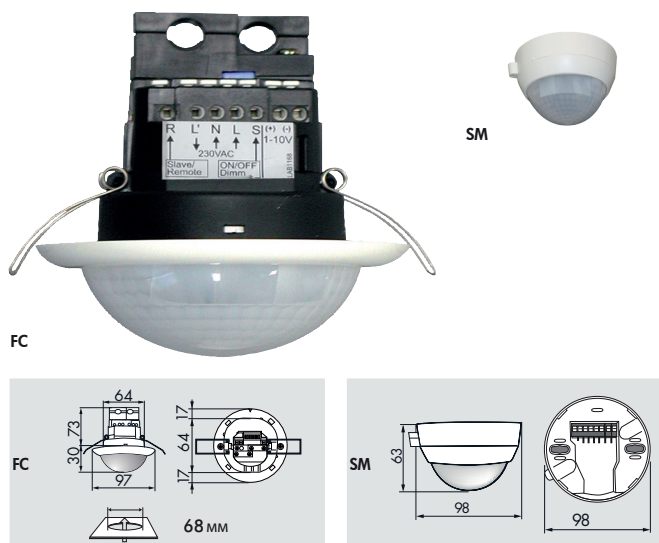

## PD4-M-DALI/DSI-C-SM/-FC

### СВЕДЕНИЯ О ПРОДУКТЕ

- Дистанционно управляемый потолочный групповой датчик присутствия в исполнении ведущего (**Master**) устройства, для потолочного монтажа, с интерфейсом DALI, с узким диапазоном обнаружения, специально для коридоров.
- Удобное и недорогое решение для регулировки постоянного освещения
- Управление группой цифровых ЭПРА с регулировкой света в количестве до 50 единиц
- Большое количество программ для настройки с помощью пульта дистанционного управления
- Переключение между программами DSI и DALI с помощью дистанционного управления

### ТЕХНИЧЕСКИЕ ДАННЫЕ

- ~ 110-240 В~, 50 / 60 Гц
- ⏻ 0,9 Вт
- ☂ 360°
- ⊥ перпендикулярно ∅ 40,00 м  
⊳ фронтально ∅ 20,00 м
- ⚠ Потребная высота монтажа 2,4 м - 2,6 м
- IP SM= IP20 FC= IP20 / класс II
- 🌡 от -25°C до +50°C
- 📖 Из устойчивого к УФ поликарбоната
- 📶 IR-PD-DALI-E, IR-PD-DALI, IR-PD-DALI-LD, IR-PD-DALI-Mini, IR-Adapter с App (iOS / Android)
- 📡 **Канал 1 (управление светом)**
- 📡 DALI Задающее устройство DALI/DSI макс. 50 ЭПРА
- 🕒 от 1 мин. до 30 мин.
- 🌙☀ 10 - 2000 люкс
- Измерение смешанного света

- ▒ Движение по направлению к датчику
- ▒ Движение в перпендикулярном направлении

Наименование	Цвет	Код товара
PD4-M-DALI/DSI-C-FC	Белый	92328
PD4-M-DALI/DSI-C-SM	Белый	92530
<b>Аксессуары (опция)</b>		
IR-PD-DALI-E	Серый	92122
IR-PD-DALI	Серый	92094
IR-PD-DALI-Mini	Серый	92112
IR-PD-DALI-LD	Серый	92652
IR-Adapter	Черный	92726
Круговая защитная сетка BSK (∅ 200 x 90 мм)	Белый	92199
Настенное крепежное устройство для PD4-SM	Белый	92441
Розетка IP54 для PD2-/PD4-SM	Белый	92161