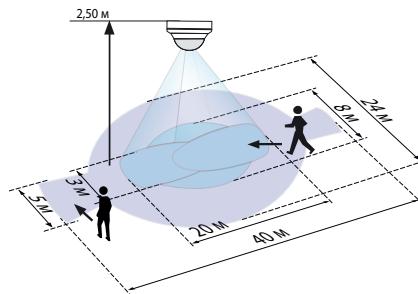

### СВЕДЕНИЯ О ПРОДУКТЕ

- Дистанционно управляемый потолочный групповой датчик присутствия в исполнении ведущего (**Master**) устройства, для потолочного монтажа, с интерфейсом DALI, с узким диапазоном обнаружения, специально для коридоров.
- Удобное и недорогое решение для регулировки постоянного освещения
- Управление группой цифровых ЭПРА с регулировкой света в количестве до 50 единиц
- Большое количество программ для настройки с помощью пульта дистанционного управления
- Переключение между программами DSI и DALI с помощью дистанционного управления

### ТЕХНИЧЕСКИЕ ДАННЫЕ

- ~ 110-240 В~, 50 / 60 Гц
- ⏻ 0,9 Вт
- ☂ 360°
- ⊥ перпендикулярно ∅ 40,00 м  
⊳ фронтально ∅ 20,00 м
- ⚠ Потребная высота монтажа 2,4 м - 2,6 м
- IP SM= IP20 FC= IP20 / класс II
- 🌡 от -25°C до +50°C
- 📖 Из устойчивого к УФ поликарбоната
- 📶 IR-PD-DALI-E, IR-PD-DALI, IR-PD-DALI-LD, IR-PD-DALI-Mini, IR-Adapter с App (iOS / Android)
- 📡 **Канал 1 (управление светом)**
- 📡 DALI Задающее устройство DALI/DSI макс. 50 ЭПРА
- 🕒 от 1 мин. до 30 мин.
- 🌙☀ 10 - 2000 люкс
- Измерение смешанного света