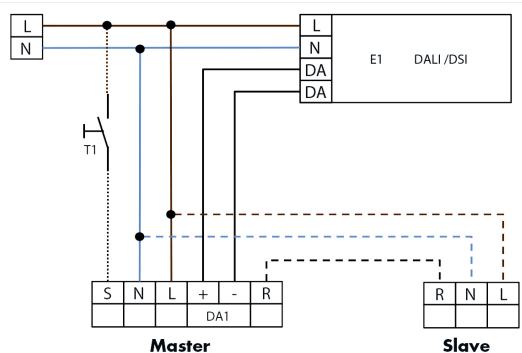

## PD4-M-DALI/DSI-C-SM/-FC

### СВЕДЕНИЯ О ПРОДУКТЕ

- Дистанционно управляемый потолочный групповой датчик присутствия в исполнении ведущего (**Master**) устройства, для потолочного монтажа, с интерфейсом DALI, с узким диапазоном обнаружения, специально для коридоров.
- Удобное и недорогое решение для регулировки постоянного освещения
- Управление группой цифровых ЭПРА с регулировкой света в количестве до 50 единиц
- Большое количество программ для настройки с помощью пульта дистанционного управления
- Переключение между программами DSI и DALI с помощью дистанционного управления

### ТЕХНИЧЕСКИЕ ДАННЫЕ

- ~ 110-240 В~, 50 / 60 Гц
- ⏻ 0,9 Вт
- ☂ 360°
- ⊥ перпендикулярно ∅ 40,00 м  
⊳ фронтально ∅ 20,00 м
- ⚠ Потребная высота монтажа 2,4 м - 2,6 м
- IP SM= IP20 FC= IP20 / класс II
- 🌡 от -25°C до +50°C
- 📖 Из устойчивого к УФ поликарбоната
- 📶 IR-PD-DALI-E, IR-PD-DALI, IR-PD-DALI-LD, IR-PD-DALI-Mini, IR-Adapter с App (iOS / Android)
- 📡 **Канал 1 (управление светом)**
- 📡 DALI Задающее устройство DALI/DSI макс. 50 ЭПРА
- 🕒 от 1 мин. до 30 мин.
- 🌙☀ 10 - 2000 люкс
- Измерение смешанного света

- ▒ Движение по направлению к датчику
- ▒ Движение в перпендикулярном направлении

Наименование	Цвет	Код товара
PD4-M-DALI/DSI-C-FC	Белый	92328
PD4-M-DALI/DSI-C-SM	Белый	92530
<b>Аксессуары (опция)</b>		
IR-PD-DALI-E	Серый	92122
IR-PD-DALI	Серый	92094
IR-PD-DALI-Mini	Серый	92112
IR-PD-DALI-LD	Серый	92652
IR-Adapter	Черный	92726
Круговая защитная сетка BSK (∅ 200 x 90 мм)	Белый	92199
Настенное крепежное устройство для PD4-SM	Белый	92441
Розетка IP54 для PD2-/PD4-SM	Белый	92161