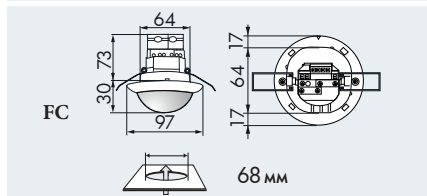

PD4-M-DALI/DSI-SM/-FC

SM

FC

SM

FC

■ ТЕХНИЧЕСКИЕ ДАННЫЕ

- 230В~ ±10%
- 360°
- сидя \varnothing 6,40 м
 - перпендикулярно \varnothing 24,00 м
 - фронтально \varnothing 8,00 м
- SM/FC = IP20 / класс II / C €
- SM \varnothing 98 x В 65 мм
 - FC \varnothing 97 x В 103 мм
- от -25°C до +50°C
- из высококачественного и устойчивого к УФ поликарбоната
- IR-PD-DALI
- Канал 1 (управление светом)**
- Задающее устройство DALI/DSI макс. 50 ЭПРА
- от 1 мин. до 30 мин.
- 10 - 2000 люкс