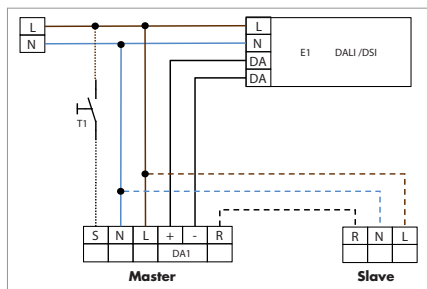

PD4-M-DALI/DSI-SM/-FC

SM

FC

SM

FC

■ ТЕХНИЧЕСКИЕ ДАННЫЕ

- 230В~ ±10%
- 360°
- сидя \varnothing 6,40 м
 - перпендикулярно \varnothing 24,00 м
 - фронтально \varnothing 8,00 м
- SM/FC = IP20 / класс II / C €
- SM \varnothing 98 x В 65 мм
 - FC \varnothing 97 x В 103 мм
- от -25°C до +50°C
- из высококачественного и устойчивого к УФ поликарбоната
- IR-PD-DALI
- Канал 1 (управление светом)**
- Задающее устройство DALI/DSI макс. 50 ЭПРА
- от 1 мин. до 30 мин.
- 10 - 2000 люкс

► Помимо установки заданного значения освещения на рабочем месте и установки длительности включения, с помощью IR-PD-DALI можно также осуществлять регулировку силы света во всем диапазоне, в котором это позволяет ЭПРА!

■ СВЕДЕНИЯ О ПРОДУКТЕ

- Дистанционно управляемый потолочный групповой датчик присутствия LUXOMAT® PD4-M-DALI/DSI в исполнении ведущего устройства, для открытого или потолочного монтажа, с интерфейсом DALI и круговым диапазоном обнаружения и дальностью действия около 24 м
- Удобное и недорогое решение для **регуляции постоянного освещения**
- Управление группой цифровых ЭПРА с регулировкой света в количестве до 50 единиц
- Большое количество программ с помощью пульта дистанционного управления LUXOMAT® IR-PD-DALI
- Переключение между программами DSI и DALI с помощью дистанционного управления
- **Примеры использования:** Контроль больших площадей, например подземных гаражей, спортивных залов, складов, погрузочных платформ, залов