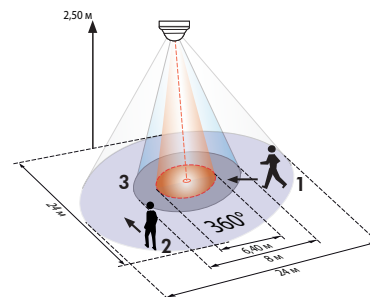

■ СВЕДЕНИЯ О ПРОДУКТЕ

- Дистанционно управляемый потолочный групповой датчик присутствия LUXOMAT® PD4-M-DALI/DSI в исполнении ведущего устройства, для открытого или потолочного монтажа, с интерфейсом DALI и круговым диапазоном обнаружения и дальностью действия около 24 м
- Удобное и недорогое решение для **регуляции постоянного освещения**
- Управление группой цифровых ЭПРА с регулировкой света в количестве до 50 единиц
- Большое количество программ с помощью пульта дистанционного управления LUXOMAT® IR-PD-DALI
- Переключение между программами DSI и DALI с помощью дистанционного управления
- **Примеры использования:** Контроль больших площадей, например подземных гаражей, спортивных залов, складов, погрузочных платформ, залов