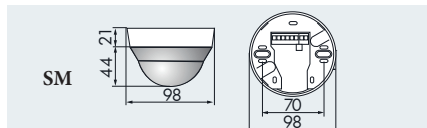

PD4-M-DALI/DSI-SM/-FC

SM

FC

SM

FC

■ ТЕХНИЧЕСКИЕ ДАННЫЕ

- 230В~ ±10%
- 360°
- сидя \varnothing 6,40 м
 - перпендикулярно \varnothing 24,00 м
 - фронтально \varnothing 8,00 м
- SM/FC = IP20 / класс II / C €
- SM \varnothing 98 x В 65 мм
 - FC \varnothing 97 x В 103 мм
- от -25°C до +50°C
- из высококачественного и устойчивого к УФ поликарбоната
- IR-PD-DALI
- Канал 1 (управление светом)**
- Задающее устройство DALI/DSI макс. 50 ЭПРА
- от 1 мин. до 30 мин.
- 10 - 2000 люкс