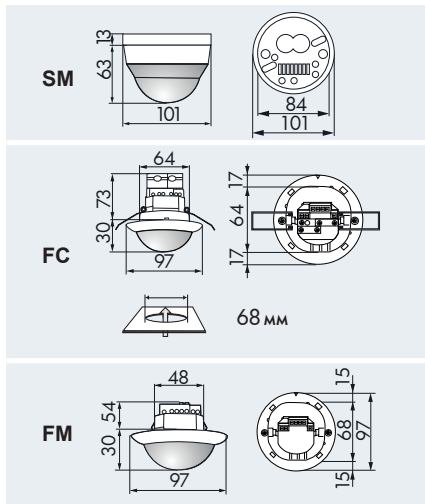

PD4-M-DIM-SM/-FC/-FM

SM

FC

FM

■ ТЕХНИЧЕСКИЕ ДАННЫЕ

- 230В~ ±10%
- \bigcirc 360°
- сидя \varnothing 6,40 м
перпендикулярно \varnothing 24,00 м
фронтально \varnothing 8,00 м
- IP \square SM= IP54; FC/FM= IP20 / класс II / CE
- SM \varnothing 101 x B 76 мм
FC \varnothing 97 x B 103 мм
FM \varnothing 97 x B 84 мм
- от -25°C до +50°C
- из высококачественного и устойчивого к УФ поликарбоната
- IR-PDim, IR-PD-DIM-Mini
- Канал 1 (управление светом)**
- 2300 Вт, $\cos\phi = 1$;
1150 ВА, $\cos\phi = 0,5$
- от 1 мин. до 30 мин.
- 10 - 2000 люкс
- 1-10V 1-10 В постоянного тока, макс. 50 ЭПРА

- 1 Движение по направлению к датчику
- 2 Движение в перпендикулярном направлении
- 3 Работа за столом

■ СВЕДЕНИЯ О ПРОДУКТЕ

- Дистанционно управляемый потолочный датчик присутствия LUXOMAT® PD4-M-DIM в исполнении для диммирования света для открытого, потолочного или скрытого монтажа, с круговым диапазоном обнаружения и дальностью действия 24 м
- Удобное и недорогое решение для **регулировки постоянного освещения**
- Один канал для коммутации света
- Выход для диммирования света с интерфейсом 1-10 В постоянного тока
- Возможность подключения любого количества SLAVE устройств для недорогого расширения диапазона обнаружения!
- Функции полностью автоматического или полуавтоматического режимов работы, диммирования света и коммутации выбираются с помощью доступного в качестве аксессуара ИК-пульта дистанционного управления LUXOMAT® IR-PDim
- **Примеры использования:** Контроль больших площадей, например подземных гаражей, спортивных залов, складов, погрузочных платформ, залов