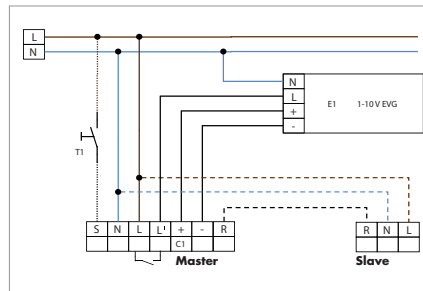

PD4-M-DIM-SM/-FC/-FM

SM

FC

FM

■ ТЕХНИЧЕСКИЕ ДАННЫЕ

- 230В~ ±10%
- \bigcirc 360°
- сидя \varnothing 6,40 м
перпендикулярно \varnothing 24,00 м
фронтально \varnothing 8,00 м
- IP \square SM= IP54; FC/FM= IP20 / класс II / CE
- SM \varnothing 101 x B 76 мм
FC \varnothing 97 x B 103 мм
FM \varnothing 97 x B 84 мм
- от -25°C до +50°C
- из высококачественного и устойчивого к УФ поликарбоната
- IR-PDim, IR-PD-DIM-Mini
- Канал 1 (управление светом)**
- 2300 Вт, $\cos\phi = 1$;
1150 ВА, $\cos\phi = 0,5$
- от 1 мин. до 30 мин.
- 10 - 2000 люкс
- 1-10V 1-10 В постоянного тока, макс. 50 ЭПРА

- 1 Движение по направлению к датчику
- 2 Движение в перпендикулярном направлении
- 3 Работа за столом

■ СВЕДЕНИЯ О ПРОДУКТЕ

- Дистанционно управляемый потолочный датчик присутствия LUXOMAT® PD4-M-DIM в исполнении для диммирования света для открытого, потолочного или скрытого монтажа, с круговым диапазоном обнаружения и дальностью действия 24 м
- Удобное и недорогое решение для **регулировки постоянного освещения**
- Один канал для коммутации света
- Выход для диммирования света с интерфейсом 1-10 В постоянного тока
- Возможность подключения любого количества SLAVE устройств для недорогого расширения диапазона обнаружения!
- Функции полностью автоматического или полуавтоматического режимов работы, диммирования света и коммутации выбираются с помощью доступного в качестве аксессуара ИК-пульта дистанционного управления LUXOMAT® IR-PDim
- **Примеры использования:** Контроль больших площадей, например подземных гаражей, спортивных залов, складов, погрузочных платформ, залов