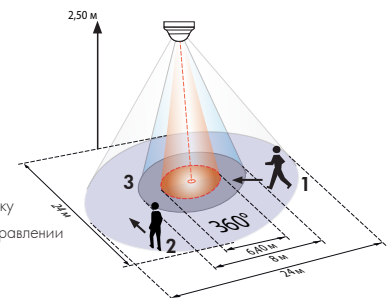

PD4-M-DIM-SM/-FC/-FM

SM

FC

FM

■ ТЕХНИЧЕСКИЕ ДАННЫЕ

- 230В~ ±10%
- \bigcirc 360°
- сидя \varnothing 6,40 м
перпендикулярно \varnothing 24,00 м
фронтально \varnothing 8,00 м
- IP \square SM= IP54; FC/FM= IP20 / класс II / CE
- SM \varnothing 101 x B 76 мм
FC \varnothing 97 x B 103 мм
FM \varnothing 97 x B 84 мм
- от -25°C до +50°C
- из высококачественного и устойчивого к УФ поликарбоната
- IR-PDim, IR-PD-DIM-Mini
- Канал 1 (управление светом)**
- 2300 Вт, $\cos\phi = 1$;
1150 ВА, $\cos\phi = 0,5$
- от 1 мин. до 30 мин.
- 10 - 2000 люкс
- 1-10V 1-10 В постоянного тока, макс. 50 ЭПРА

- 1 Движение по направлению к датчику
- 2 Движение в перпендикулярном направлении
- 3 Работа за столом

■ СВЕДЕНИЯ О ПРОДУКТЕ

- Дистанционно управляемый потолочный датчик присутствия LUXOMAT® PD4-M-DIM в исполнении для диммирования света для открытого, потолочного или скрытого монтажа, с круговым диапазоном обнаружения и дальностью действия 24 м
- Удобное и недорогое решение для **регулировки постоянного освещения**
- Один канал для коммутации света
- Выход для диммирования света с интерфейсом 1-10 В постоянного тока
- Возможность подключения любого количества SLAVE устройств для недорогого расширения диапазона обнаружения!
- Функции полностью автоматического или полуавтоматического режимов работы, диммирования света и коммутации выбираются с помощью доступного в качестве аксессуара ИК-пульта дистанционного управления LUXOMAT® IR-PDim
- **Примеры использования:** Контроль больших площадей, например подземных гаражей, спортивных залов, складов, погрузочных платформ, залов