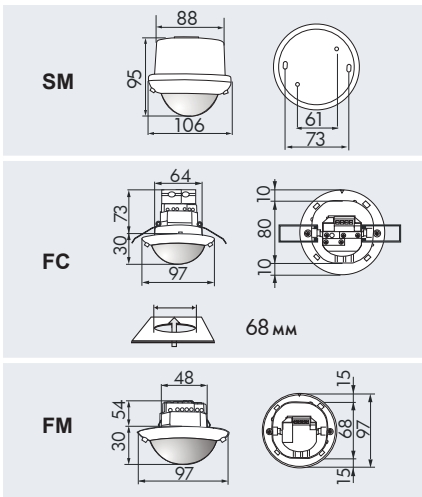

PD4-M-DUO-DIM-SM/-FC/-FM

Для 2 зон освещения

SM

FC

FM

■ ТЕХНИЧЕСКИЕ ДАННЫЕ

- 230В~ ±10%
 - 360°
 - сидя \varnothing 6,40 м
перпендикулярно \varnothing 24,00 м
фронтально \varnothing 8,00 м
 - AP = IP54; DE/UP = IP20 / класс II / CE
 - SM \varnothing 106 x B 95 мм
FC \varnothing 97 x B 103 мм
FM \varnothing 97 x B 84 мм
 - от -25°C до +50°C
 - из высококачественного и устойчивого к УФ поликарбоната
 - IR-PDim, IR-PD-DIM-Mini
- Канал 1 и канал 2 (управление светом)**
- 2300 Вт, $\cos\phi = 1$;
1150 ВА, $\cos\phi = 0,5$
 - от 1 мин. до 30 мин.
 - 10 - 2000 люкс
 - 2 выхода для диммирования света 1-10 В постоянного тока, макс. 50 ЭПРА

■ СВЕДЕНИЯ О ПРОДУКТЕ

- Дистанционно управляемый потолочный датчик присутствия LUXOMAT® PD4-M-DUO-DIM в исполнении для диммирования света для открытого, потолочного или скрытого монтажа, для двух отдельных групп освещения, с круговым диапазоном обнаружения и дальностью действия около 24 м
- Удобное и недорогое решение для **регулировки постоянного освещения**
- Два направленных устройства измерения освещенности для двух зон освещения, например в классной аудитории: световая полоса у окна и световая полоса внутри
- Один канал для коммутации света
- Возможность подключения любого количества SLAVE устройств для недорогого расширения диапазона обнаружения!
- Большое количество программ с помощью пульта дистанционного управления LUXOMAT® IR-PDim
- **Примеры использования:**
Большие помещения с двумя отдельными группами освещения (вблизи и вдали от окон), например классные аудитории, большие офисы

- 1 Движение по направлению к датчику
- 2 Движение в перпендикулярном направлении
- 3 Работа за столом

■ АКССУАРЫ (ОПЦИЯ)

IR-PDim

(Заказывается отдельно)

IR-PD-DIM-Mini

(Заказывается отдельно)

Круговая защитная сетка