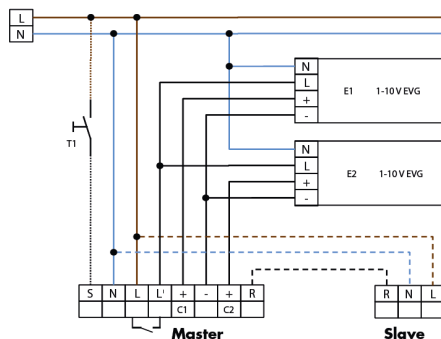

PD4-M-DUO-DIM-SM/-FC/-FM

Для 2 зон освещения

SM

FC

FM

■ ТЕХНИЧЕСКИЕ ДАННЫЕ

- 230В~ ±10%
 - 360°
 - сидя \varnothing 6,40 м
перпендикулярно \varnothing 24,00 м
фронтально \varnothing 8,00 м
 - AP = IP54; DE/UP = IP20 / класс II / CE
 - SM \varnothing 106 x B 95 мм
FC \varnothing 97 x B 103 мм
FM \varnothing 97 x B 84 мм
 - от -25°C до +50°C
 - из высококачественного и устойчивого к УФ поликарбоната
 - IR-PDim, IR-PD-DIM-Mini
- Канал 1 и канал 2 (управление светом)**
- 2300 Вт, $\cos\phi = 1$;
1150 ВА, $\cos\phi = 0,5$
 - от 1 мин. до 30 мин.
 - 10 - 2000 люкс
 - 2 выхода для диммирования света 1-10 В постоянного тока, макс. 50 ЭПРА

■ СВЕДЕНИЯ О ПРОДУКТЕ

- Дистанционно управляемый потолочный датчик присутствия LUXOMAT® PD4-M-DUO-DIM в исполнении для диммирования света для открытого, потолочного или скрытого монтажа, для двух отдельных групп освещения, с круговым диапазоном обнаружения и дальностью действия около 24 м
- Удобное и недорогое решение для **регулировки постоянного освещения**
- Два направленных устройства измерения освещенности для двух зон освещения, например в классной аудитории: световая полоса у окна и световая полоса внутри
- Один канал для коммутации света
- Возможность подключения любого количества SLAVE устройств для недорогого расширения диапазона обнаружения!
- Большое количество программ с помощью пульта дистанционного управления LUXOMAT® IR-PDim
- **Примеры использования:**
Большие помещения с двумя отдельными группами освещения (вблизи и вдали от окон), например классные аудитории, большие офисы

Ограничение диапазона обнаружения с помощью линз-маски в комплекте

Резистивно-емкостное звено гашения

Устройство SLAVE PD4-S

Наименование	Цвет	Код товара
PD4-M-DUO-DIM-SM	Белый	92271
PD4-M-DUO-DIM-FC	Белый	92272
PD4-M-DUO-DIM-FM	Белый	92273
Аксессуары (опция)		
LUXOMAT® IR-PDim	Серый	92200
LUXOMAT® IR-PD-DIM-Mini	Серый	92098
Круговая защитная сетка BSK	Белый	92199