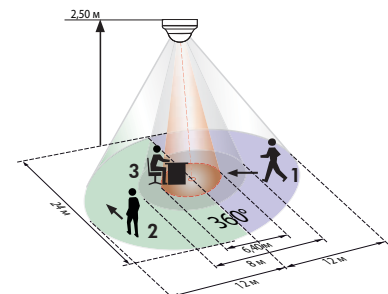

PD4-M-DUO-DIM-SM/-FC/-FM

Для 2 зон освещения

SM

FC

FM

■ ТЕХНИЧЕСКИЕ ДАННЫЕ

- 230В~ ±10%
 - 360°
 - сидя \varnothing 6,40 м
перпендикулярно \varnothing 24,00 м
фронтально \varnothing 8,00 м
 - AP = IP54; DE/UP = IP20 / класс II / CE
 - SM \varnothing 106 x B 95 мм
FC \varnothing 97 x B 103 мм
FM \varnothing 97 x B 84 мм
 - от -25°C до +50°C
 - из высококачественного и устойчивого к УФ поликарбоната
 - IR-PDim, IR-PD-DIM-Mini
- Канал 1 и канал 2 (управление светом)**
- 2300 Вт, $\cos\phi = 1$;
1150 ВА, $\cos\phi = 0,5$
 - от 1 мин. до 30 мин.
 - 10 - 2000 люкс
 - 2 выхода для диммирования света 1-10 В постоянного тока, макс. 50 ЭПРА

■ СВЕДЕНИЯ О ПРОДУКТЕ

- Дистанционно управляемый потолочный датчик присутствия LUXOMAT® PD4-M-DUO-DIM в исполнении для диммирования света для открытого, потолочного или скрытого монтажа, для двух отдельных групп освещения, с круговым диапазоном обнаружения и дальностью действия около 24 м
- Удобное и недорогое решение для **регулировки постоянного освещения**
- Два направленных устройства измерения освещенности для двух зон освещения, например в классной аудитории: световая полоса у окна и световая полоса внутри
- Один канал для коммутации света
- Возможность подключения любого количества SLAVE устройств для недорогого расширения диапазона обнаружения!
- Большое количество программ с помощью пульта дистанционного управления LUXOMAT® IR-PDim
- **Примеры использования:**
Большие помещения с двумя отдельными группами освещения (вблизи и вдали от окон), например классные аудитории, большие офисы

- 1 Движение по направлению к датчику
- 2 Движение в перпендикулярном направлении
- 3 Работа за столом

■ АКССУАРЫ (ОПЦИЯ)

IR-PDim

(Заказывается отдельно)

IR-PD-DIM-Mini

(Заказывается отдельно)

Круговая защитная сетка