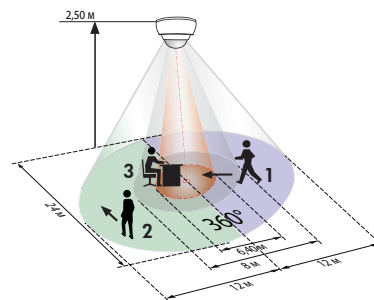

■ СВЕДЕНИЯ О ПРОДУКТЕ

- Дистанционно управляемый потолочный групповой датчик присутствия LUXOMAT® PD4-M-TRIO-DALI в исполнении ведущего устройства, для открытого или потолочного монтажа, с 3 интерфейсами DALI и круговым диапазоном обнаружения.
- Два направленных устройства измерения освещенности для двух зон освещения
- Два встроенных световых датчика для автоматической **регулировки постоянного освещения**
- Управление группой из цифровых ЭПРА с регулировкой света и модулей управления в количестве до 25 единиц для выходов DALI 1 и 2, и в количестве до 10 единиц – для выхода DALI 3.
- Большое количество программ с помощью пульта дистанционного управления LUXOMAT® IR-PD4-TRIO-DALI
- **Примеры использования:**
  Офисы, комнаты для совещаний, школы, детские сады, больницы