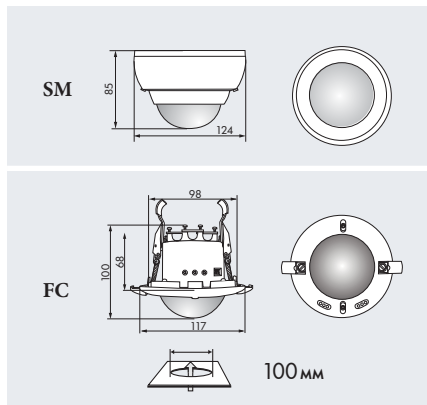

### ■ ТЕХНИЧЕСКИЕ ДАННЫЕ

- 230V~ ±10%
- 360°
- сидя Ø 6,40 м
  - перпендикулярно Ø 24,00 м
  - фронтально Ø 8,00 м
- IP20 / класс II / C €
- SM Ø 124xВ 85 мм
  - FC Ø 117 x В 100 мм
- от -25°C до +50°C
- из высококачественного и устойчивого к УФ поликарбоната
- IR-PD-DALI