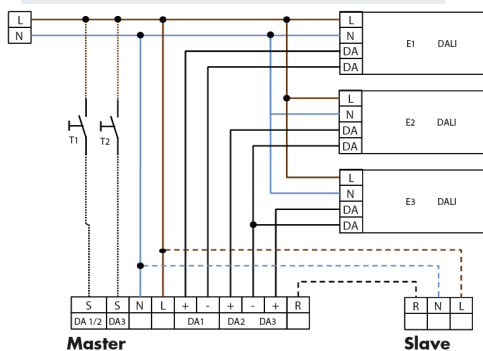

### ■ ТЕХНИЧЕСКИЕ ДАННЫЕ

- 230V~ ±10%
- 360°
- сидя Ø 6,40 м
  - перпендикулярно Ø 24,00 м
  - фронтально Ø 8,00 м
- IP20 / класс II / C €
- SM Ø 124xВ 85 мм
  - FC Ø 117 x В 100 мм
- от -25°C до +50°C
- из высококачественного и устойчивого к УФ поликарбоната
- IR-PD-DALI

### Канал 1, канал 2 и функция диммирования света (управление светом)

- Задающее устройство DALI  
Макс. 25 ЭПРА на каждый канал
- от 1 до 60 мин
- 10 - 2000 люкс

### Канал 3 (управление светом)

- Задающее устройство DALI макс. 10 ЭПРА
- как канал 1 и канал 2