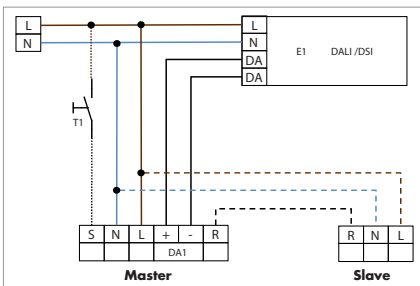

■ АКССУАРЫ (ОПЦИЯ)

IR-PD-DALI

(Заказывается отдельно)

Запасные кольца крышки

Белый

Серебро

Антрацит

Наименование	Цвет	Код товара
PD9-M-DALI/DSI-FC	Белый	92920
Аксессуары (опция)		
LUXOMAT® IR-PD-DALI	Серый	92094
Кольцо крышки для PD9 (35 мм)	Белый, RAL9010	92238
Кольцо крышки для PD9 (35 мм)	Серебро, RAL9006	92237
Кольцо крышки для PD9 (35 мм)	Антрацит, RAL7021	92235