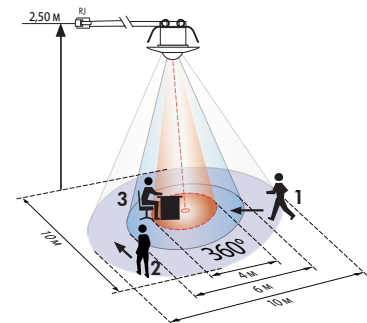

### ■ ТЕХНИЧЕСКИЕ ДАННЫЕ

- 230 В ~ ±10%
- 360°
- сидя  $\varnothing$  4,00 м
- перпендикулярно  $\varnothing$  10,00 м
- фронтально  $\varnothing$  6,00 м

IP20 / класс II / CE

**Датчик**  
 $\varnothing$  36 x В 40 мм  
**Силовая часть**  
 Д 165 x Ш 24 x В 24 мм

#### Канал 1 (управление светом)

Заданное устройство DALI/DSI макс. 50 ЭПРА

Настройка только с помощью пульта дистанционного управления

от 1 мин. до 30 мин.

10 - 2000 люкс

- 1 Движение по направлению к датчику
- 2 Движение в перпендикулярном направлении
- 3 Работа за столом