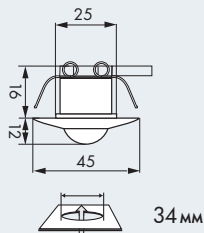

## PD9-M-DALI/DSI-FC

„Сравнение размеров“

Датчик

Силовая часть

### ■ ТЕХНИЧЕСКИЕ ДАННЫЕ

- 230 В ~ ±10%
- 360°
- сидя  $\varnothing$  4,00 м
- перпендикулярно  $\varnothing$  10,00 м
- фронтально  $\varnothing$  6,00 м

IP20 / класс II / CE

**Датчик**  
 $\varnothing$  36 x В 40 мм  
**Силовая часть**  
 Д 165 x Ш 24 x В 24 мм