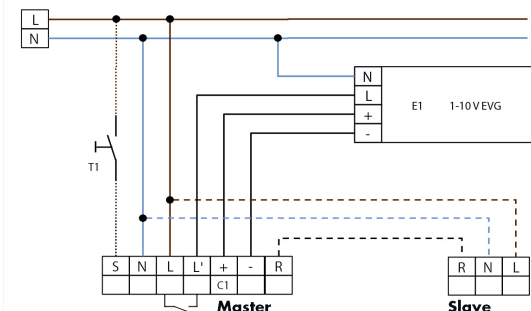

Наименование	Цвет	Код товара
PD9-M-DIM-GH-FC	Белый	92924
Аксессуары (опция)		
IR-PDim (нужный)	Серый	92200
IR-PD-DIM-Mini	Серый	92098
IR-Adapter	Черный	92726
Кольцо крышки для PD9 (Ø 36 мм)	Белый/ Серебро/ Антрацит	92238/ 92237/ 92235
Кольцо крышки для PD9 (Ø 45 мм)	Белый/ Серебро	92327/ 92346