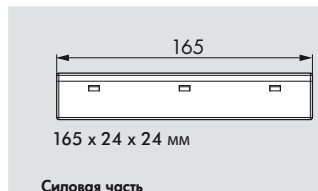

PD9-M-DIM-GH-FC

„Сравнение размеров“

i СВЕДЕНИЯ О ПРОДУКТЕ

- Дистанционно управляемый потолочный мини-датчик присутствия PD9-M-DIM-GH-FC в исполнении для диммирования света, для внутреннего применения, в исполнении ведущего устройства, с круговым диапазоном обнаружения и дальностью действия до 5,4 м, идеален для многоярусных складов
- Удобное и недорогое решение для регулировки постоянного освещения
- Один канал для коммутации света
- Выход для диммирования света с интерфейсом 1-10 В постоянного тока
- Мгновенный ввод в эксплуатацию с помощью заводской программы
- Функции полностью автоматического или полуавтоматического режимов работы, диммирования света и коммутации выбираются с помощью доступного в качестве аксессуара ИК-пульта дистанционного управления
- Специальная линза и пружинные зажимы для легкого и быстрого встраивания непосредственно в светильники или подвесные потолки
- Силовая часть проходит через отверстие для сенсорной части в потолке
- **Примеры использования:**
Контроль складов, многоярусных складов с большой монтажной высотой

■ ТЕХНИЧЕСКИЕ ДАННЫЕ

- ~ 230В~ ±10%
- ⏻ около 0,5 Вт
- ☂ 360°
- ⌀ макс. Ø 6 м
- IP □ IP20 / класс II
- 🌡 от -25°С до +50°С
- 📏 из высококачественного и устойчивого к УФ поликарбоната
- 📏 45 см
- 📶 IR-PDim, IR-PD-DIM-Mini, IR-Adapter с App (iOS / Android)
- Канал 1 (управление светом)**
Настройка только с помощью пульта дистанционного управления
- ⚡ 2300 Вт, cosφ = 1;
1150 ВА, cosφ = 0,5
- 🕒 от 1 мин. до 30 мин.
- ☀ 10 - 2000 люкс
- 📡 1-10 В постоянного тока, макс. 50 ЭПРА
- 📊 Измерение смешанного света