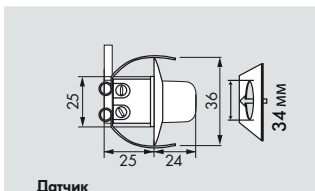

PD9-M-DIM-GH-FC

„Сравнение размеров“

i СВЕДЕНИЯ О ПРОДУКТЕ

- Дистанционно управляемый потолочный мини-датчик присутствия PD9-M-DIM-GH-FC в исполнении для диммирования света, для внутреннего применения, в исполнении ведущего устройства, с круговым диапазоном обнаружения и дальностью действия до 5,4 м, идеален для многоярусных складов
- Удобное и недорогое решение для регулировки постоянного освещения
- Один канал для коммутации света
- Выход для диммирования света с интерфейсом 1-10 В постоянного тока
- Мгновенный ввод в эксплуатацию с помощью заводской программы
- Функции полностью автоматического или полуавтоматического режимов работы, диммирования света и коммутации выбираются с помощью доступного в качестве аксессуара ИК-пульта дистанционного управления
- Специальная линза и пружинные зажимы для легкого и быстрого встраивания непосредственно в светильники или подвесные потолки
- Силовая часть проходит через отверстие для сенсорной части в потолке
- **Примеры использования:**
Контроль складов, многоярусных складов с большой монтажной высотой

■ ТЕХНИЧЕСКИЕ ДАННЫЕ

- ~ 230В~ ±10%
- ⏻ около 0,5 Вт
- ☂ 360°
- ⌀ макс. Ø 6 м
- IP □ IP20 / класс II
- 🌡 от -25°С до +50°С
- 📏 из высококачественного и устойчивого к УФ поликарбоната
- 📏 45 см
- 📶 IR-PDim, IR-PD-DIM-Mini, IR-Adapter с App (iOS / Android)
- Канал 1 (управление светом)**
Настройка только с помощью пульта дистанционного управления
- ⚡ 2300 Вт, cosφ = 1;
1150 ВА, cosφ = 0,5
- 🕒 от 1 мин. до 30 мин.
- ☀ 10 - 2000 люкс
- 📡 1-10 В постоянного тока, макс. 50 ЭПРА
- 📊 Измерение смешанного света