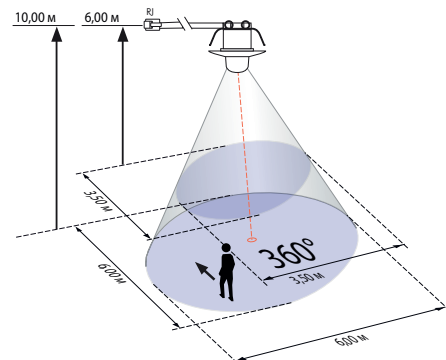

PD9-M-DIM-GH-FC

„Сравнение размеров“

i СВЕДЕНИЯ О ПРОДУКТЕ

- Дистанционно управляемый потолочный мини-датчик присутствия PD9-M-DIM-GH-FC в исполнении для диммирования света, для внутреннего применения, в исполнении ведущего устройства, с круговым диапазоном обнаружения и дальностью действия до 5,4 м, идеален для многоярусных складов
- Удобное и недорогое решение для регулировки постоянного освещения
- Один канал для коммутации света
- Выход для диммирования света с интерфейсом 1-10 В постоянного тока
- Мгновенный ввод в эксплуатацию с помощью заводской программы
- Функции полностью автоматического или полуавтоматического режимов работы, диммирования света и коммутации выбираются с помощью доступного в качестве аксессуара ИК-пульта дистанционного управления
- Специальная линза и пружинные зажимы для легкого и быстрого встраивания непосредственно в светильники или подвесные потолки
- Силовая часть проходит через отверстие для сенсорной части в потолке
- **Примеры использования:**
Контроль складов, многоярусных складов с большой монтажной высотой

■ ТЕХНИЧЕСКИЕ ДАННЫЕ

- ~ 230В~ ±10%
- ⏻ около 0,5 Вт
- ☂ 360°
- ⌀ макс. Ø 6 м
- IP □ IP20 / класс II
- 🌡 от -25°С до +50°С
- 📏 из высококачественного и устойчивого к УФ поликарбоната
- 📏 45 см
- 📶 IR-PDim, IR-PD-DIM-Mini, IR-Adapter с App (iOS / Android)
- Канал 1 (управление светом)**
Настройка только с помощью пульта дистанционного управления
- ⚡ 2300 Вт, cosφ = 1;
1150 ВА, cosφ = 0,5
- 🕒 от 1 мин. до 30 мин.
- ☀ 10 - 2000 люкс
- 📡 1-10 В постоянного тока, макс. 50 ЭПРА
- 📊 Измерение смешанного света

■ Движение по направлению к датчику

Наименование	Цвет	Код товара
PD9-M-DIM-GH-FC	Белый	92924
Аксессуары (опция)		
IR-PDim (нужный)	Серый	92200
IR-PD-DIM-Mini	Серый	92098
IR-Adapter	Черный	92726
Кольцо крышки для PD9 (Ø 36 мм)	Белый/ Серебро/ Антрацит	92238/ 92237/ 92235
Кольцо крышки для PD9 (Ø 45 мм)	Белый/ Серебро	92327/ 92346