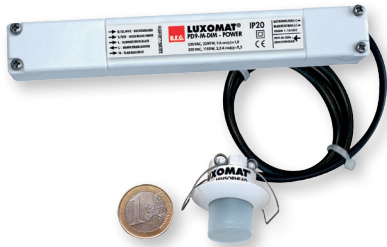

PD9-M-DIM-GH-FC

„Сравнение размеров“

i СВЕДЕНИЯ О ПРОДУКТЕ

- Дистанционно управляемый потолочный мини-датчик присутствия PD9-M-DIM-GH-FC в исполнении для диммирования света, для внутреннего применения, в исполнении ведущего устройства, с круговым диапазоном обнаружения и дальностью действия до 5,4 м, идеален для многоярусных складов
- Удобное и недорогое решение для регулировки постоянного освещения
- Один канал для коммутации света
- Выход для диммирования света с интерфейсом 1-10 В постоянного тока
- Мгновенный ввод в эксплуатацию с помощью заводской программы
- Функции полностью автоматического или полуавтоматического режимов работы, диммирования света и коммутации выбираются с помощью доступного в качестве аксессуара ИК-пульта дистанционного управления
- Специальная линза и пружинные зажимы для легкого и быстрого встраивания непосредственно в светильники или подвесные потолки
- Силовая часть проходит через отверстие для сенсорной части в потолке
- **Примеры использования:**
Контроль складов, многоярусных складов с большой монтажной высотой

■ ТЕХНИЧЕСКИЕ ДАННЫЕ

- ~ 230В~ ±10%
- ⏻ около 0,5 Вт
- ☂ 360°
- ⌀ макс. Ø 6 м
- IP □ IP20 / класс II
- 🌡 от -25°С до +50°С
- 📏 из высококачественного и устойчивого к УФ поликарбоната
- 📏 45 см
- 📶 IR-PDim, IR-PD-DIM-Mini, IR-Adapter с App (iOS / Android)
- Канал 1 (управление светом)**
Настройка только с помощью пульта дистанционного управления
- ⚡ 2300 Вт, cosφ = 1;
1150 ВА, cosφ = 0,5
- 🕒 от 1 мин. до 30 мин.
- ☀ 10 - 2000 люкс
- 📡 1-10 В постоянного тока, макс. 50 ЭПРА
- 📊 Измерение смешанного света

■ Движение по направлению к датчику

Наименование	Цвет	Код товара
PD9-M-DIM-GH-FC	Белый	92924
Аксессуары (опция)		
IR-PDim (нужный)	Серый	92200
IR-PD-DIM-Mini	Серый	92098
IR-Adapter	Черный	92726
Кольцо крышки для PD9 (Ø 36 мм)	Белый/ Серебро/ Антрацит	92238/ 92237/ 92235
Кольцо крышки для PD9 (Ø 45 мм)	Белый/ Серебро	92327/ 92346