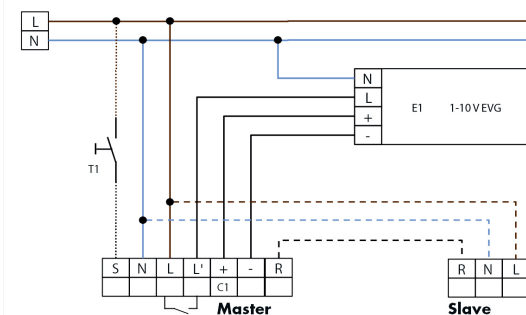

■ Движение по направлению к датчику

Наименование	Цвет	Код товара
PD9-M-DIM-GH-FC	Белый	92924
PD9-M-DIM-GH-FC	Серебро	92927
Аксессуары (опция)		
IR-PDim (нужный)	Серый	92200
IR-PD-DIM-Mini	Серый	92098
IR-Adapter	Черный	92726
Кольцо крышки для PD9 (Ø 36 мм)	Белый/ Серебро/ Антрацит	92238/ 92237/ 92235
Кольцо крышки для PD9 (Ø 45 мм)	Белый/ Серебро	92327/ 92346