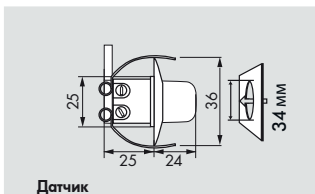

PD9-M-DIM-GH-FC

И СВЕДЕНИЯ О ПРОДУКТЕ

- Дистанционно управляемый потолочный мини-датчик присутствия PD9-M-DIM-GH-FC в исполнении для диммирования света, для внутреннего применения, в исполнении ведущего устройства, с круговым диапазоном обнаружения и дальностью действия до 5,4 м, идеален для многоярусных складов
- Удобное и недорогое решение для регулировки постоянного освещения
- Один канал для коммутации света
- Выход для диммирования света с интерфейсом 1-10 В постоянного тока
- Мгновенный ввод в эксплуатацию с помощью заводской программы
- Функции полностью автоматического или полуавтоматического режимов работы, диммирования света и коммутации выбираются с помощью доступного в качестве аксессуара ИК-пульта дистанционного управления
- Специальная линза и пружинные зажимы для легкого и быстрого встраивания непосредственно в светильники или подвесные потолки
- Силовая часть проходит через отверстие для сенсорной части в потолке
- **Примеры использования:**
Контроль складов, многоярусных складов с большой монтажной высотой

■ ТЕХНИЧЕСКИЕ ДАННЫЕ

- ~ 230В~ ±10%
- ⏻ около 0,5 Вт
- ☂ 360°
- ⌀ макс. Ø 6 м
- IP □ IP20 / класс II
- 🌡 от -25°С до +50°С
- 📏 из высококачественного и устойчивого к УФ поликарбоната
- 📏 45 см
- 📶 IR-PDim, IR-PD-DIM-Mini, IR-Adapter с App (iOS / Android)
- Канал 1 (управление светом)**
Настройка только с помощью пульта дистанционного управления
- ⚡ 2300 Вт, cosφ = 1;
1150 ВА, cosφ = 0,5
- 🕒 от 1 мин. до 30 мин.
- ☀ 10 - 2000 люкс
- 📏 1-10 В постоянного тока, макс. 50 ЭПРА
- Измерение смешанного света