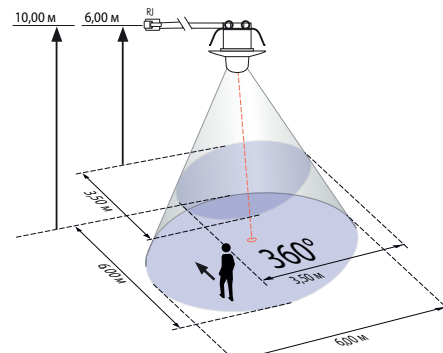

PD9-M-DIM-GH-FC

И СВЕДЕНИЯ О ПРОДУКТЕ

- Дистанционно управляемый потолочный мини-датчик присутствия PD9-M-DIM-GH-FC в исполнении для диммирования света, для внутреннего применения, в исполнении ведущего устройства, с круговым диапазоном обнаружения и дальностью действия до 5,4 м, идеален для многоярусных складов
- Удобное и недорогое решение для регулировки постоянного освещения
- Один канал для коммутации света
- Выход для диммирования света с интерфейсом 1-10 В постоянного тока
- Мгновенный ввод в эксплуатацию с помощью заводской программы
- Функции полностью автоматического или полуавтоматического режимов работы, диммирования света и коммутации выбираются с помощью доступного в качестве аксессуара ИК-пульта дистанционного управления
- Специальная линза и пружинные зажимы для легкого и быстрого встраивания непосредственно в светильники или подвесные потолки
- Силовая часть проходит через отверстие для сенсорной части в потолке
- **Примеры использования:**
Контроль складов, многоярусных складов с большой монтажной высотой

■ ТЕХНИЧЕСКИЕ ДАННЫЕ

- ~ 230В~ ±10%
- ⏻ около 0,5 Вт
- ☂ 360°
- ⌀ макс. Ø 6 м
- IP □ IP20 / класс II
- 🌡 от -25°С до +50°С
- 📏 из высококачественного и устойчивого к УФ поликарбоната
- 📏 45 см
- 📶 IR-PDim, IR-PD-DIM-Mini, IR-Adapter с App (iOS / Android)
- Канал 1 (управление светом)**
Настройка только с помощью пульта дистанционного управления
- ⚡ 2300 Вт, cosφ = 1;
1150 ВА, cosφ = 0,5
- 🕒 от 1 мин. до 30 мин.
- ☀ 10 - 2000 люкс
- 📏 1-10 В постоянного тока, макс. 50 ЭПРА
- Измерение смешанного света