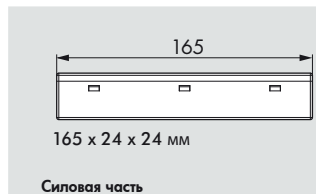

PD9-M-DIM-GH-FC

И СВЕДЕНИЯ О ПРОДУКТЕ

- Дистанционно управляемый потолочный мини-датчик присутствия PD9-M-DIM-GH-FC в исполнении для диммирования света, для внутреннего применения, в исполнении ведущего устройства, с круговым диапазоном обнаружения и дальностью действия до 5,4 м, идеален для многоярусных складов
- Удобное и недорогое решение для регулировки постоянного освещения
- Один канал для коммутации света
- Выход для диммирования света с интерфейсом 1-10 В постоянного тока
- Мгновенный ввод в эксплуатацию с помощью заводской программы
- Функции полностью автоматического или полуавтоматического режимов работы, диммирования света и коммутации выбираются с помощью доступного в качестве аксессуара ИК-пульта дистанционного управления
- Специальная линза и пружинные зажимы для легкого и быстрого встраивания непосредственно в светильники или подвесные потолки
- Силовая часть проходит через отверстие для сенсорной части в потолке
- **Примеры использования:**
Контроль складов, многоярусных складов с большой монтажной высотой

■ ТЕХНИЧЕСКИЕ ДАННЫЕ

- ~ 230В~ ±10%
- ⏻ около 0,5 Вт
- ☂ 360°
- ⌀ макс. Ø 6 м
- IP □ IP20 / класс II
- 🌡 от -25°С до +50°С
- 📏 из высококачественного и устойчивого к УФ поликарбоната
- 📏 45 см
- 📶 IR-PDim, IR-PD-DIM-Mini, IR-Adapter с App (iOS / Android)
- Канал 1 (управление светом)**
Настройка только с помощью пульта дистанционного управления
- ⚡ 2300 Вт, cosφ = 1;
1150 ВА, cosφ = 0,5
- 🕒 от 1 мин. до 30 мин.
- ☀ 10 - 2000 люкс
- 📏 1-10 В постоянного тока, макс. 50 ЭПРА
- Измерение смешанного света